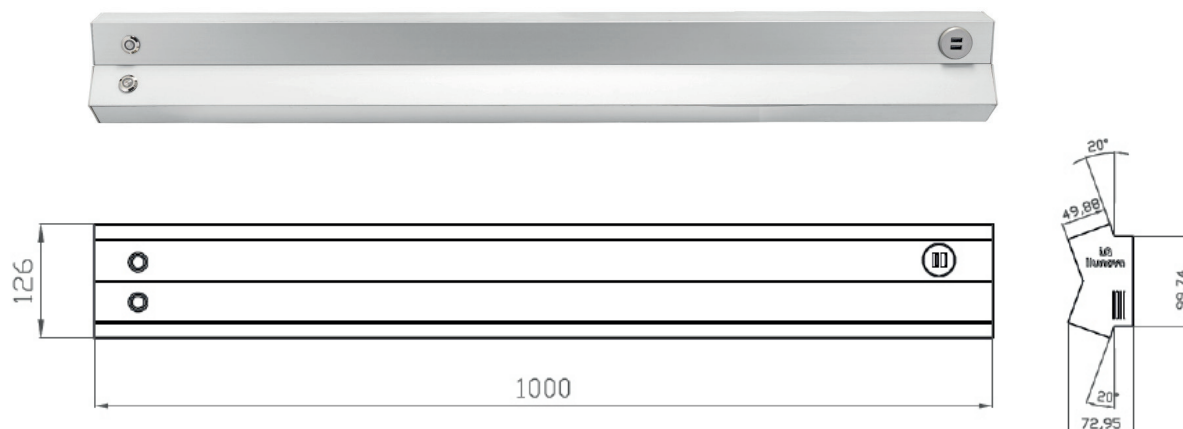

Cabecero modelo Portalet.

1

Cabecero de línea decorativa con componente indirecta e indirecta con asimetría de 20° para conseguir una buena distribución lumínica. Incorpora 2 interruptores de pequeño tamaño integrados en la línea minimalistas del cabecero (modlos ON-OFF) o bien 2 pulsadores del mismo tamaño en los casos regulables. Configuración adaptable a las necesidades de la instalación, siendo posible la variación de la longitud, flujo y funcionalidad sobre la propuesta estándar.

Referencia	Iluminación Directa				Iluminación Indirecta				Potencia (W)	Acabado
	Flujo (Lumen)	Tª Color (K)	Equipo	CRI	Flujo (Lumen)	Tª Color (K)	Equipo	CRI		
PTL1001040O1840OA	1000	4000	ON/OFF	90	1800	4000	ON/OFF	90	21,3	Anodizado
PTL1000930O1730OA	980	3000	ON/OFF	90	1700	3000	ON/OFF	90	21,3	Anodizado
PTL1002240D2240DA	2200	4000	DIMABLE	90	2200	4000	DIMABLE	90	38	Anodizado
PTL1002130D2130DA	2100	3000	DIMABLE	90	2100	3000	ON/OFF	90	38	Anodizado
PTL1003040D3040DA	3000	4000	DIMABLE	90	3000	4000	DIMABLE	90	54,8	Anodizado
PTL1002930D2930DA	2900	3000	DIMABLE	90	2900	3000	DIMABLE	90	54,8	Anodizado
PTL1004340D4340DA	4300	4000	DIMABLE	90	4300	4000	DIMABLE	90	81,6	Anodizado
PTL1004030D4030DA	4000	3000	DIMABLE	90	4000	3000	DIMABLE	90	81,6	Anodizado
PTL1002240D25WA	2200	4000	DIMABLE	80	2400/2500	TW	TW	80	45,7	Anodizado
PTL1002130D25WA	2100	3000	DIMABLE	80	2400/2500	TW	TW	80	45,7	Anodizado