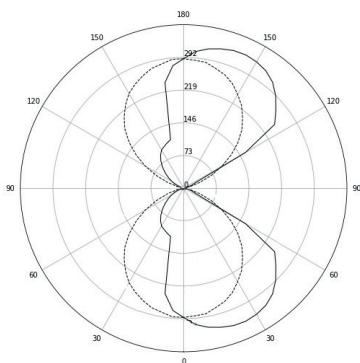

Accesorios opcionales

EQUIPADORES SERIE

Cargador USB 2,5 A
Acabado gris

OPCIONAL 01

Pulsador llamada enfermera
Centro iluminación

Horas de vida Led: 70.000 h

Horas de vida fuente de alimentación: 60.000 h

Material: Perfil aluminio

Norma aplicable UNE -EN-60598